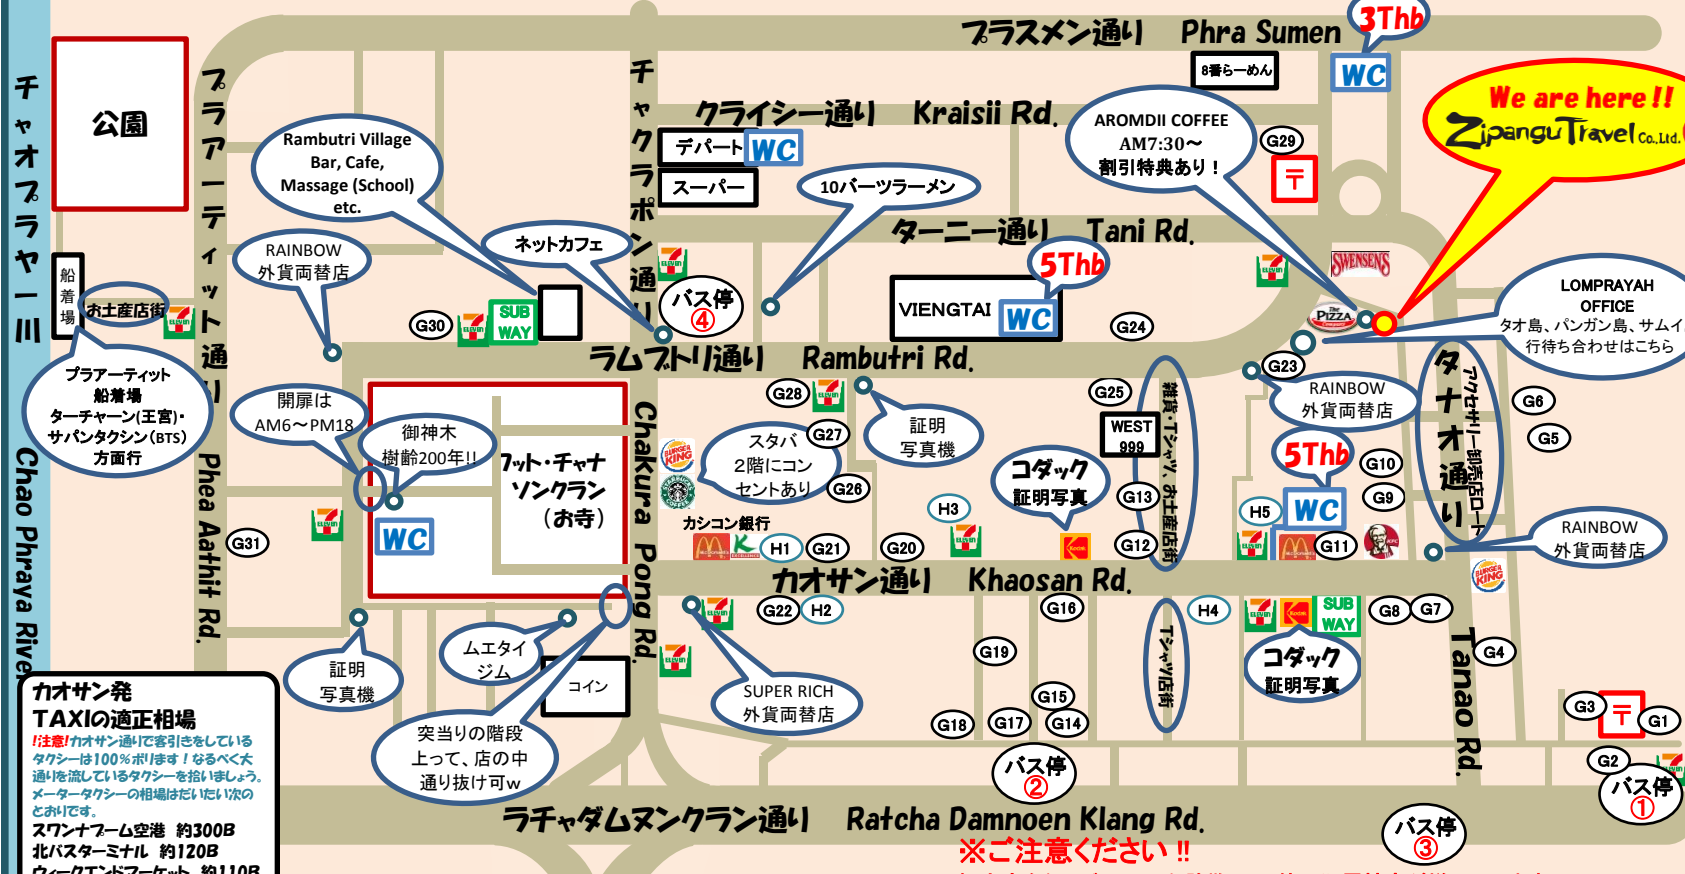

# Zipangu Travel Co., Ltd.

URL <http://zipangutravel.com>

格安航空券、カンボジアツアー、タイ国内ツアー、国内・国際バス、電車、  
 タオ島ダイビング、各種VISA取得サービス……  
 タイの情報はジパングトラベルまで！！

路線BUS案内		
バス停	バス番号	行先
①②	2-511	フラットナム、バンティヤフラザ、伊勢丹 スクムピット、トンロー、エカマイ
	15	サイアム、MBK、シーロム
	47	サイアム、MBK、ルンビニー(大使館)、パッポン
	59-44-509	チャトゥチャック
③	159	フォアランポー
	44-47	ワットポー・王宮
④	82	ワットポー・王宮
	15	サイアム、MBK、シーロム

## ジパングトラベル カオサンMAP

ADDRESS : 162 Tanaw Rd ,Soi Rambutri ,Taladyod, Pranakorn, Bangkok 10200  
 : 162 ถนนตะนาว, ซอยรามบุตรี, แขวงตลาดยอด, เขตพระนคร, กรุงเทพฯ 10200

- カオサン周辺 ホテル
- H1...DANG DERM HOTEL
  - H2...D&D INN
  - H3...KHAOSAN PALACE HOTEL
  - H4...SIAM ORIENTAL HOTEL
  - H5...RIKKA INN

- カオサン周辺 ゲストハウス
- G1...NAT 2 GUEST HOUSE
  - G2...SWEETY GUEST HOUSE
  - G3...DONNA GUEST HOUSE
  - G4...FIRST GUEST HOUSE
  - G5...PC GUEST HOUSE
  - G6...CENTRAL GUEST HOUSE
  - G7...CHADA GUEST HOUSE
  - G8...7 HOLDER GUEST HOUSE
  - G9...HARN GUEST HOUSE
  - G10...VS GUEST HOUSE
  - G11...BUDDY LODGE
  - G12...NAT GUEST HOUSE
  - G13...MARCOPOLLO
  - G14...SAWASDEE BANGLUMPOO INN
  - G15...TOP INN
  - G16...D.O GUEST HOUSE
  - G17...SAWASDEE BANGKOK INN
  - G18...KAWIN PLACE
  - G19...MOM GUEST HOUSE
  - G20...LUCKY BEER GUEST HOUSE
  - G21...LEK GUEST HOUSE
  - G22...CHART GUEST HOUSE
  - G23...PANNE GUEST HOUSE
  - G24...ORCHID HOUSE
  - G25...STAR DOME INN
  - G26...MAMA'S GUEST HOUSE
  - G27...A.T GUEST HOUSE
  - G28...GREEN HOUSE
  - G29...SUNETA HOSTEL
  - G30...LAMPHU HOUSE
  - G31...NEW MERRY V GUEST HOUSE

王宮まで徒歩 10分、  
 ワットポーまで徒歩 20分

**※ご注意ください!!**  
 観光客をターゲットにした詐欺、スリ等の犯罪被害が増えています!  
 ・日本のお金を見せてほしいと言われても、決して財布を見せない。  
 ・トゥクトゥクの運転手が連れて行く場所での買い物はしない。  
 ・知り合ったばかりの人と飲食する場合は睡眠薬強盗に注意する。  
 (席を離れたときに睡眠薬等を盛られます)